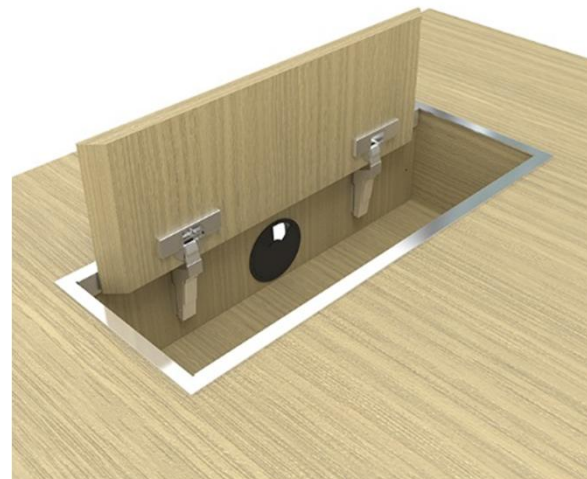

Громмет с мягким
закрытием,
металлической
рамкой и
коробкой для
проводов.