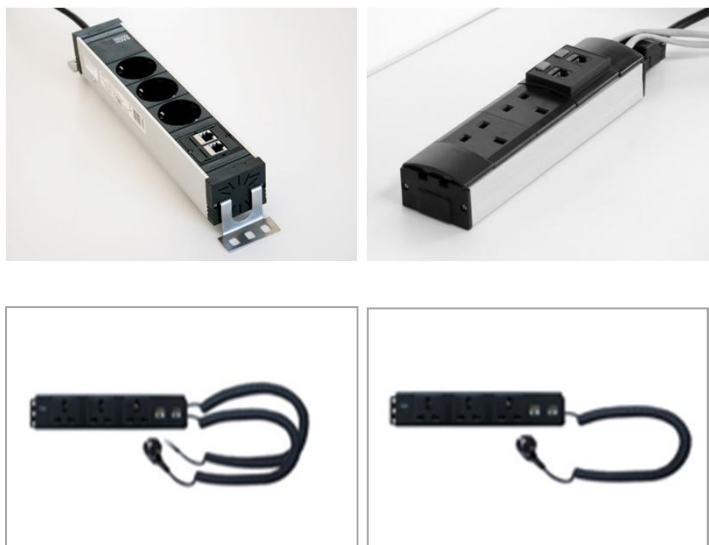

Аксессуары

4-е типа **электрических блоков**
для организации подключения